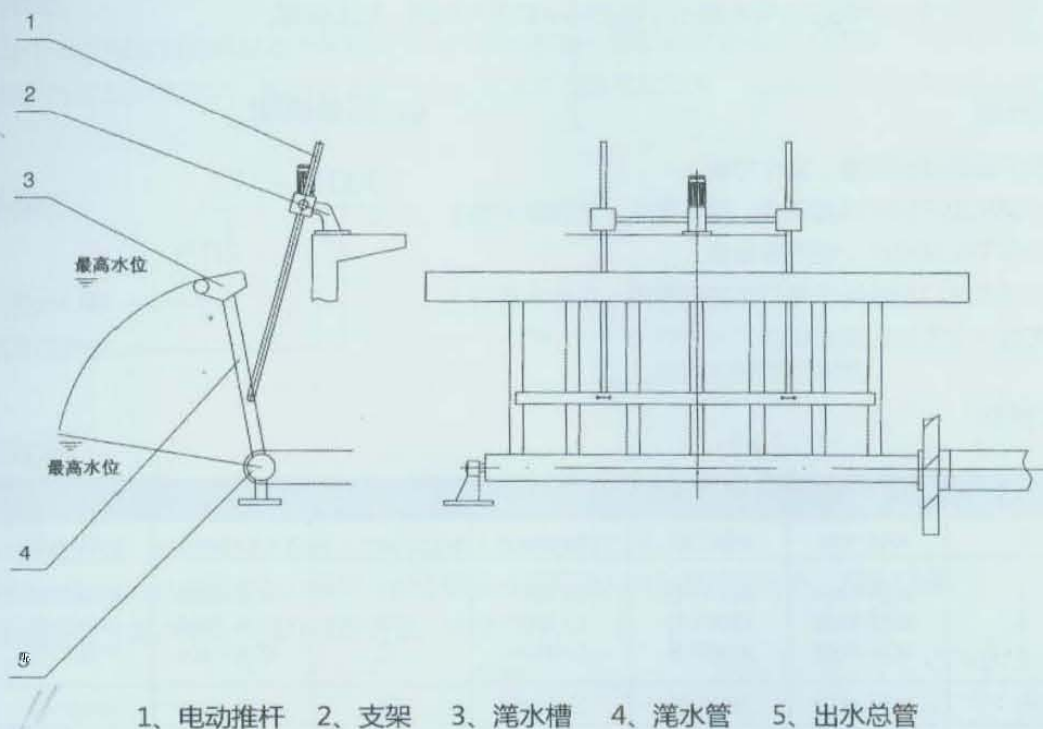

参数	型号	XDB20	XDB40	XDB60	XDB80	XDB100	XDB120	XDB150	XDB200
滗水量 (m ³ /h)		200	400	600	800	1000	1200	1500	2000
出水管径 (mm)		φ250	φ400	φ500	φ550	φ600	φ650	φ700	φ800
滗水深度 (m)		≤3.5							
推杆数量		1				2			

安装示意图